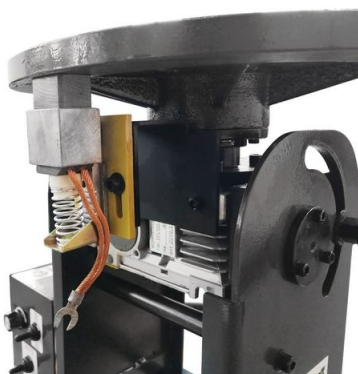

OBROTNIK SPAWALNICZY SCHWEISSKRAFT SDT 350 WM [1541350]

4 331,05 zł

ZDJĘCIA PRODUKTU

OPIS PRODUKTU

[Pobierz kartę katalogową w PDF](#)

SDT 350 WM - obrotnik spawalniczy z ręczną regulacją kąta.

Opis:

- Płynna regulacja prędkości obrotowej stołu roboczego z wyborem prawo / lewo
 - Przełącznik nożny do uruchamiania / zatrzymywania obrotu stołu

Dane techniczne:

Rodzaj napędu:	elektryczny
Kąt pochylenia stołu:	0 - 135 °
Prędkość obrotowa stołu:	0 - 5 min-1
Nośność w poziomie:	350 kg
Nośność w pionie:	120 kg
Moc / Napięcie zasilania:	125 / 230 W / V
Średnica stołu obrotnika:	330 mm
Długość x szerokość x wysokość:	472 x 400 x 330 mm
Waga:	38 kg

Wyposażenie dodatkowe:

- [Uchwyt trzy-szczękowy 30 kg \[1541351\]](#)
- [Uchwyt trzy-szczękowy 120 kg \[1541352\]](#)