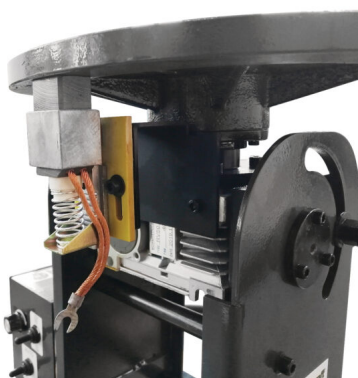

OBROTNIK SPAWALNICZY SCHWEISSKRAFT SDT 220 WM [1541220]

3 419,00 zł

ZDJĘCIA PRODUKTU

OPIS PRODUKTU

SDT 220 WM - obrotnik spawalniczy z ręczną regulacją kąta.

Opis:

- Prosta obsługa
- Prosta regulacja kąta za pomocą pokrętki

- Bezstopniowa regulacja prędkości tarczy z obrotami w prawo/lewo
- Elektronika sterująca chroniona solidną i zamkniętą obudową
 - Przełącznik nożny do uruchamiania/zatrzymywania

Dane techniczne:

Rodzaj napędu:	ręcznie
Kąt pochylenia stołu:	0 - 135 °
Prędkość obrotowa stołu:	0 - 5 min-1
Nośność w poziomie:	220 kg
Nośność w pionie:	100 kg
Moc / Napięcie zasilania:	150 / 230 W / V
Średnica stołu obrotownika:	330 mm
Długość x szerokość x wysokość:	470 x 400 x 450 mm
Waga:	34 kg

Wyposażenie dodatkowe:

- [Uchwyt trzy-szczękowy 30 kg \[1541351\]](#)
- [Uchwyt trzy-szczękowy 120 kg \[1541352\]](#)