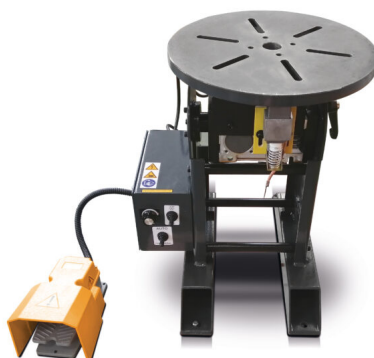

OBROTNIK SPAWALNICZY SCHWEISSKRAFT SDT 220 WM [1541220]

3 419,00 zł

ZDJĘCIA PRODUKTU

OPIS PRODUKTU

SDT 220 WM - obrotnik spawalniczy z ręczną regulacją kąta.

Opis:

- Prosta obsługa
- Prosta regulacja kąta za pomocą pokrętki

- Bezstopniowa regulacja prędkości tarczy z obrotami w prawo/lewo
- Elektronika sterująca chroniona solidną i zamkniętą obudową
 - Przełącznik nożny do uruchamiania/zatrzymywania

Dane techniczne:

Rodzaj napędu:	ręcznie
Kąt pochylenia stołu:	0 - 135 °
Prędkość obrotowa stołu:	0 - 5 min-1
Nośność w poziomie:	220 kg
Nośność w pionie:	100 kg
Moc / Napięcie zasilania:	150 / 230 W / V
Średnica stołu obrotownika:	330 mm
Długość x szerokość x wysokość:	470 x 400 x 450 mm
Waga:	34 kg

Wyposażenie dodatkowe:

- [Uchwyt trzy-szczękowy 30 kg \[1541351\]](#)
- [Uchwyt trzy-szczękowy 120 kg \[1541352\]](#)